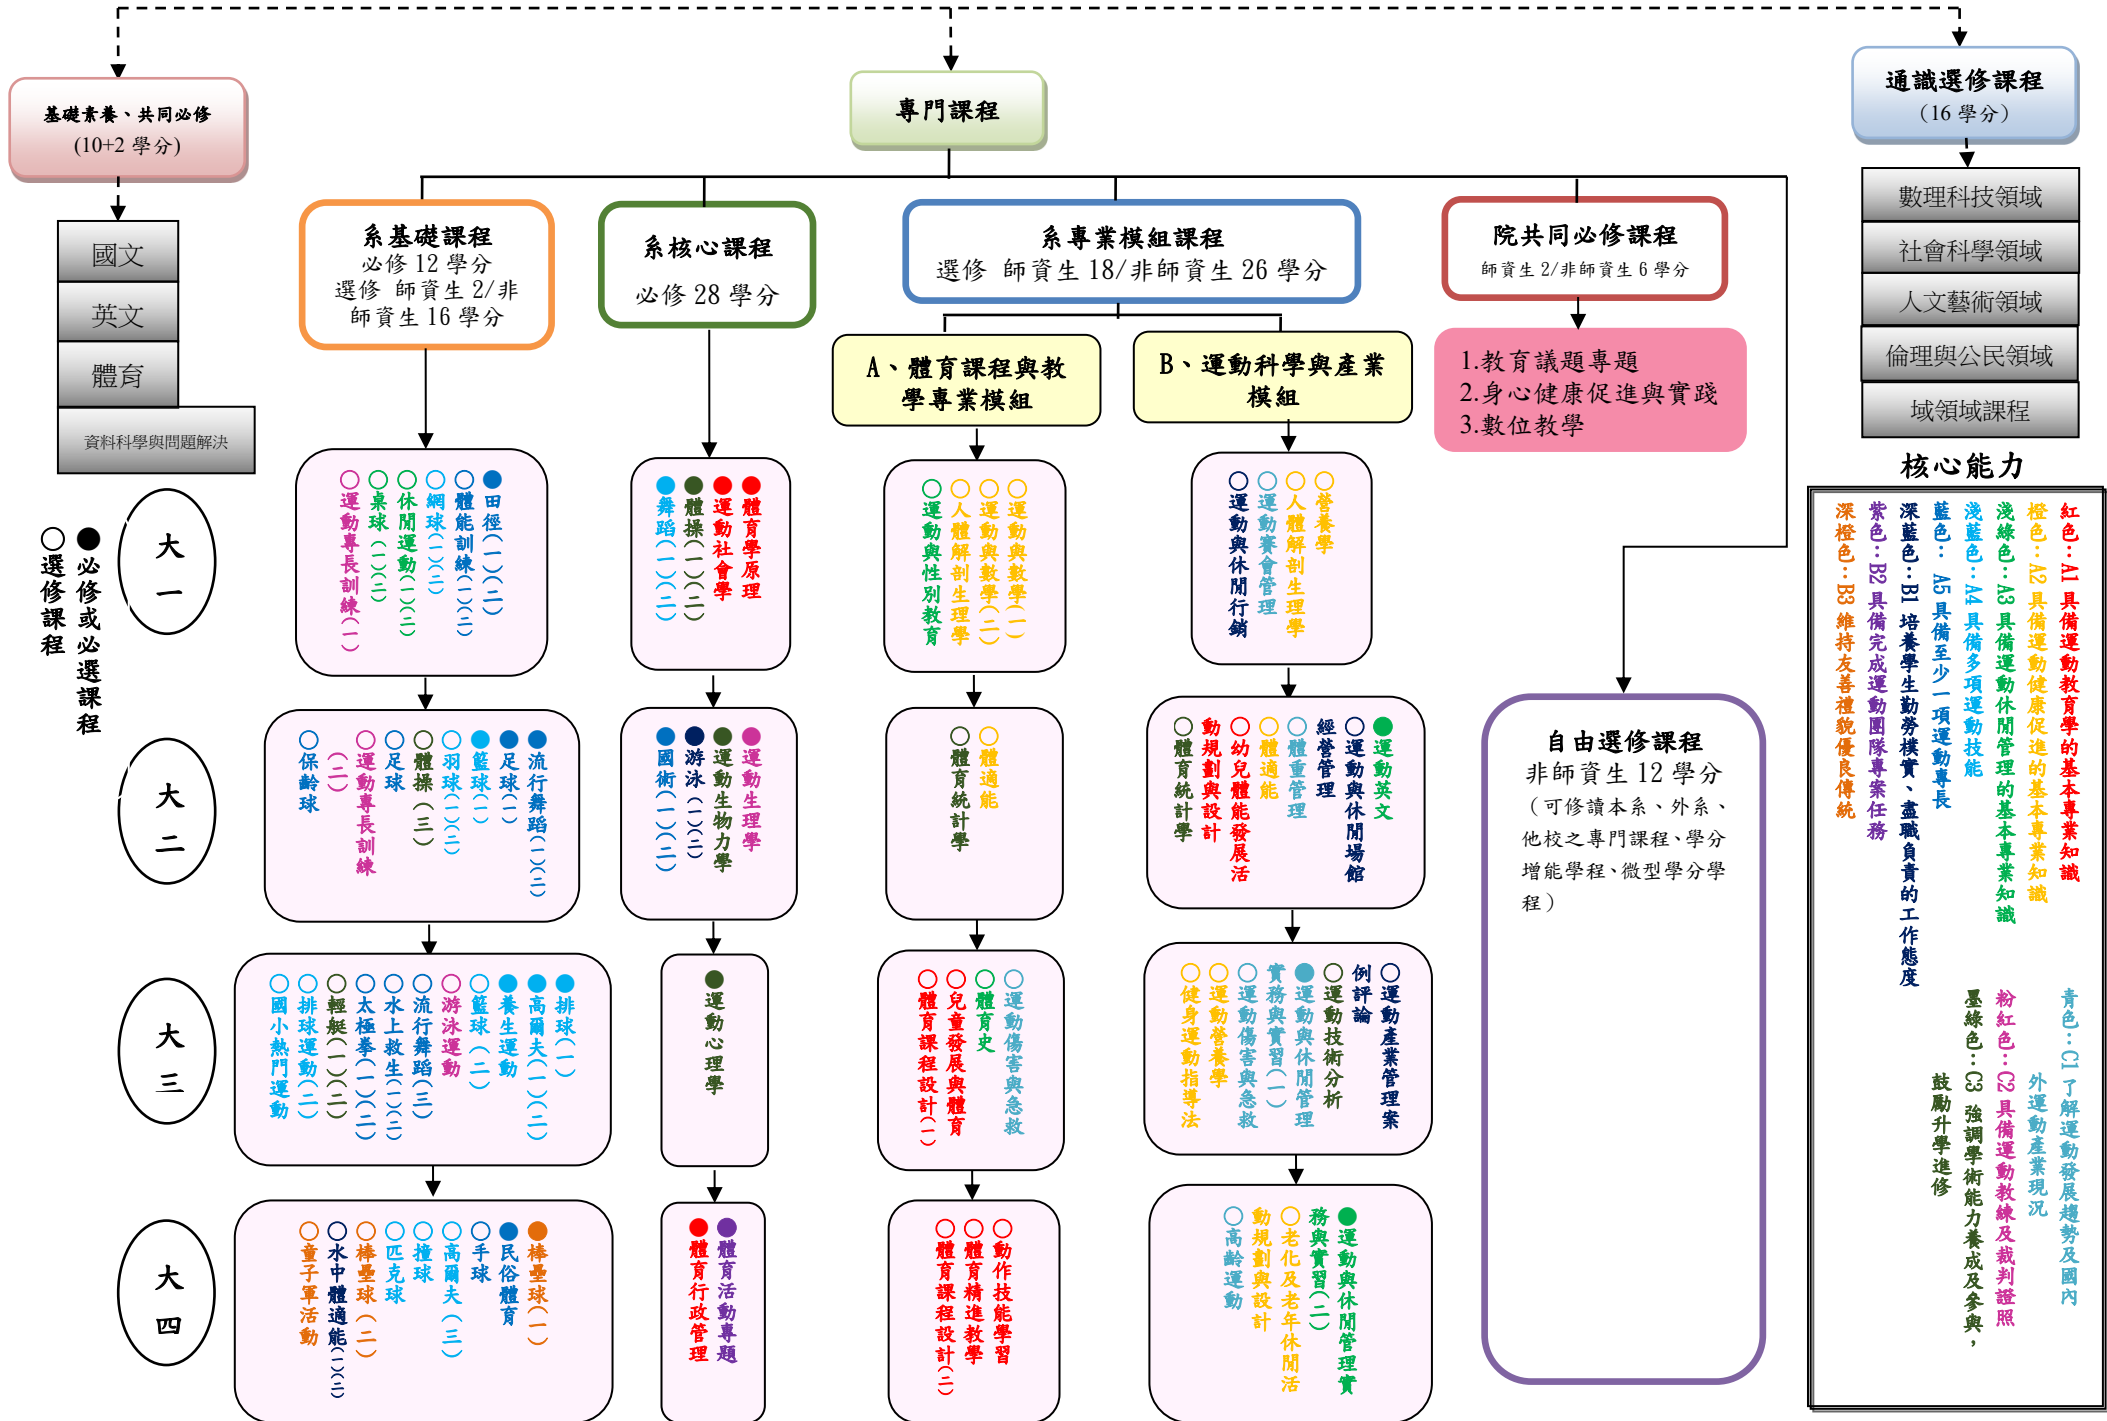

捌、114學年度體育學系課程地圖及職涯地圖(大學部)

畢業

升學進修 就業管道

國內外各大學體育相關系所皆為進修之選擇。目前國內提供的碩、博士班之系所包括：體育研究所、運動科學研究所、運動與休閒管理研究所、運動教育研究所、運動健康研究所、運動教練研究所等。

- 人體節剖生理學
 - 體育統計學
 - 體育史
 - 體育行政管理
 - 運動心理學
 - 運動生物力學
 - 運動生理學
 - 運動社會學
 - 體育學原理
- 體育學原理
 - 運動社會學
 - 運動生理學
 - 運動生物力學
 - 運動心理學
 - 體育行政管理
 - 運動與休閒管理實務與實習(一)
 - 運動與休閒管理實務與實習(二)

A、體育課程與教學專業模組、術科課程

政府機關

- ◇ 縣、市政府公務人員
- ◇ 體育行政人員
- ◇ 教育行政人員(高普考/行政特考)

- 體育學原理
- 運動社會學
- 運動生理學
- 運動生物力學
- 體育行政管理
- 體育史

建議修讀課程